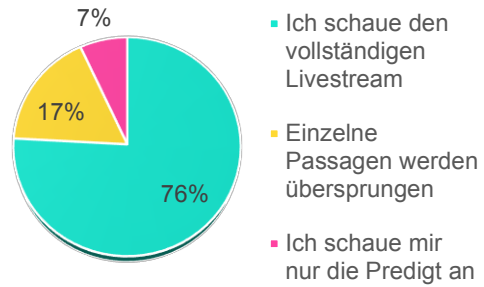

Teilnahmeverhalten