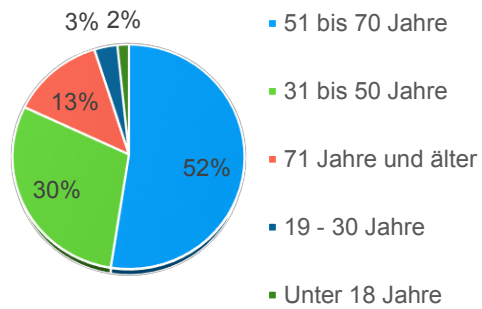

## Online Umfrage "Ein Jahr Livestream"

### Geschlecht

n=61

### Altersgruppen

n=61