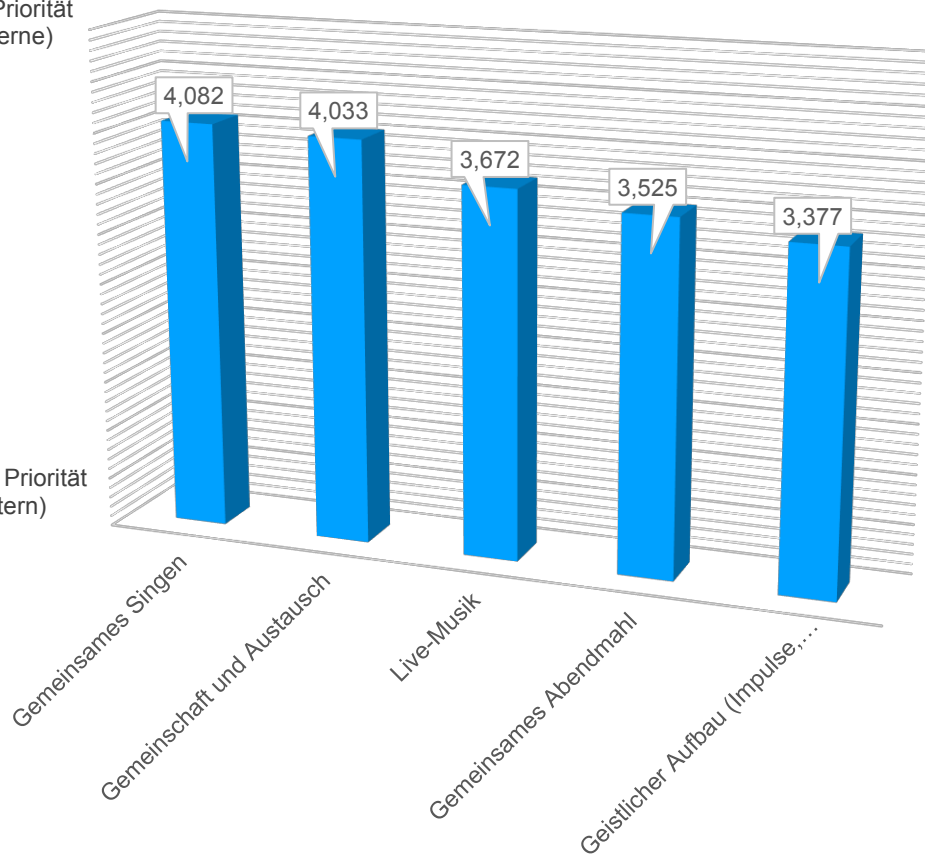

"Wonach hast Du Sehnsucht?" "Was vermisst Du in Deinem geistlichen Leben?"

Hohe Priorität
(5 Sterne)

Geringe Priorität
(1 Stern)